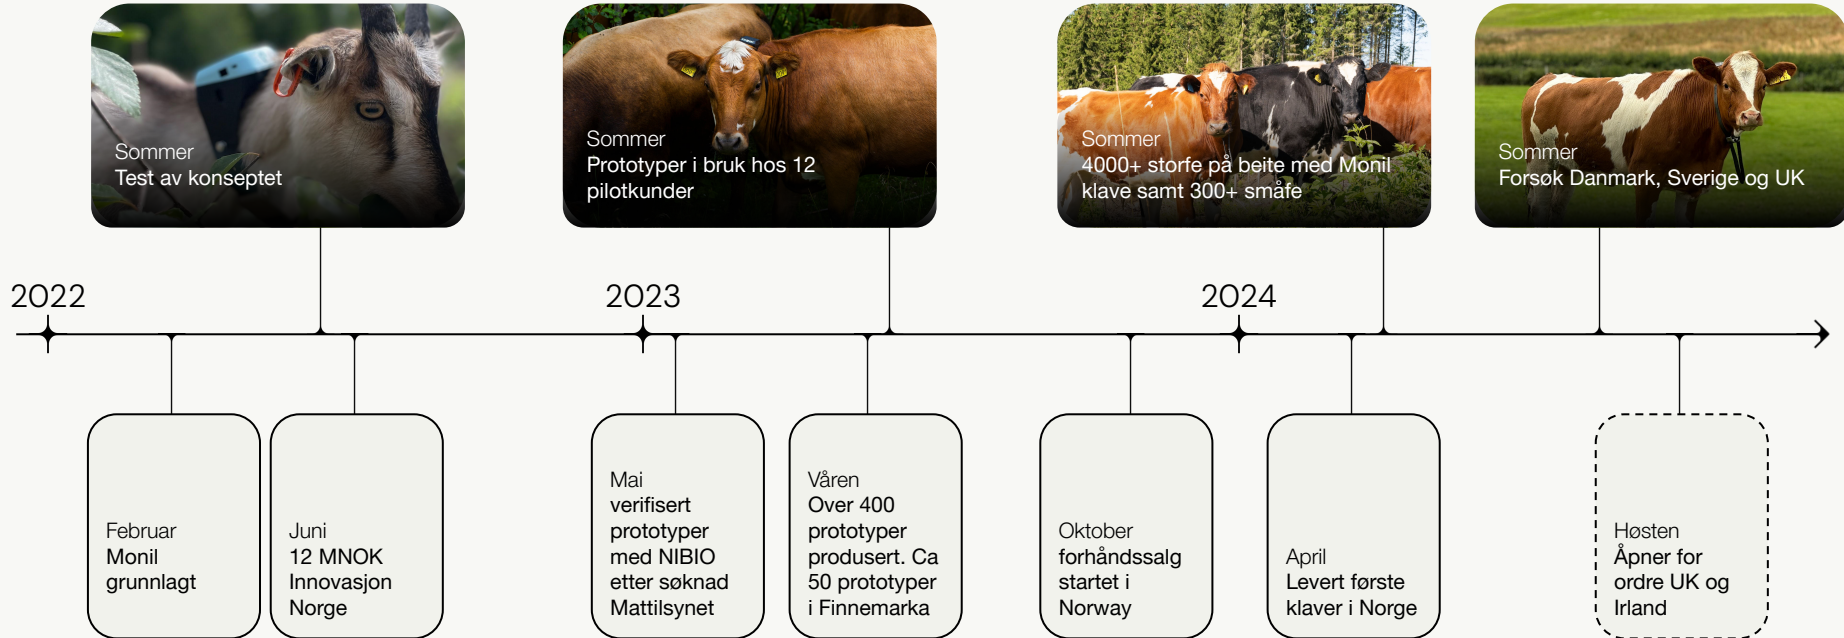

A person wearing a dark jacket is sitting on a brown horse in a green field. The person is holding a smartphone in their hands, which displays a map with several blue circular markers. In the background, there are several cows grazing in the field, and a red barn with a corrugated metal roof is visible. The entire scene is framed by a white rounded border.

Forum Finnemarka

Knut Birkeland, Finnemarka beitelag

Ottar Røed, Monil AS

2024-10-24

Monil virtuelt gjerde

- Virtuelt gjerde for å begrense beiteområde samt flytte dyr
- Monitorere og følg dyrenes bevegelse og helse
- Enkel bruk – strøm fra solcelle som holder hele beitesesongen
- GPS posisjonering
- Mobil dekning Telenor og Telia
- Feste for bjeller

Stripebeiting på Dyster gård. 110 storfe med flytting av gjerde en gang per dag.

Tidslinje

Første sesong i 2024 med regulære kunder for bruk mot storfe

Pilottesting for sau

300+ sau testet med spring. Initiell testing med virtuelt gjerde med NIBIO etter søknad Mattilsynet. Mulig pilottesting 2025 med salg i 2026